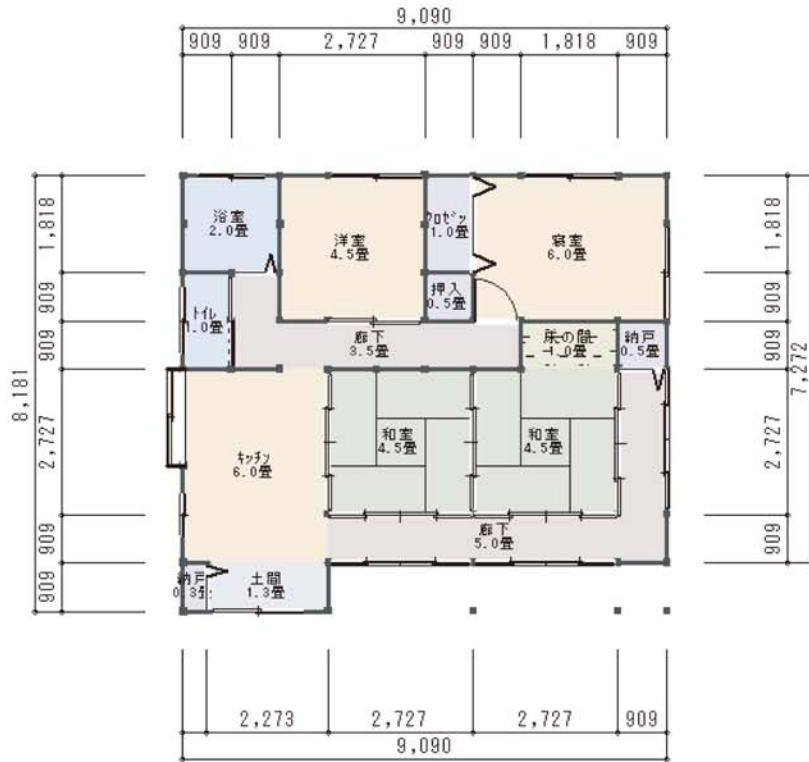

沖縄(琉球)古民家の快適性をそのまま、
新建材を使い活用したレトロで新しい建物です！

● 23坪タイプ参考平面図

本格木造住宅23坪タイプ イメージパース

うちな～ やっぱり沖縄家～！

- 心地良い空間が、演出してくれる時間を、楽しむことのできる建物。
- 屋外と屋内の曖昧な境界が、無機質なリビングでは味わえない雰囲気を表現！
- 広い縁側は、自然の風を大きく取入れてくれるので、開放的！健康的！
- プレカットの本格木骨材は、乾燥処理済。
- 構造材も屋内装飾として活用することで、機能美を堪能、高い天井を確保。
- 沖縄の景観に合わせた寄棟S瓦仕上げで、快適。適度な雨端で影を造り風道を確保。
- 開放的な空間の中で、裏座としてのプライベート空間。

3Dイメージ